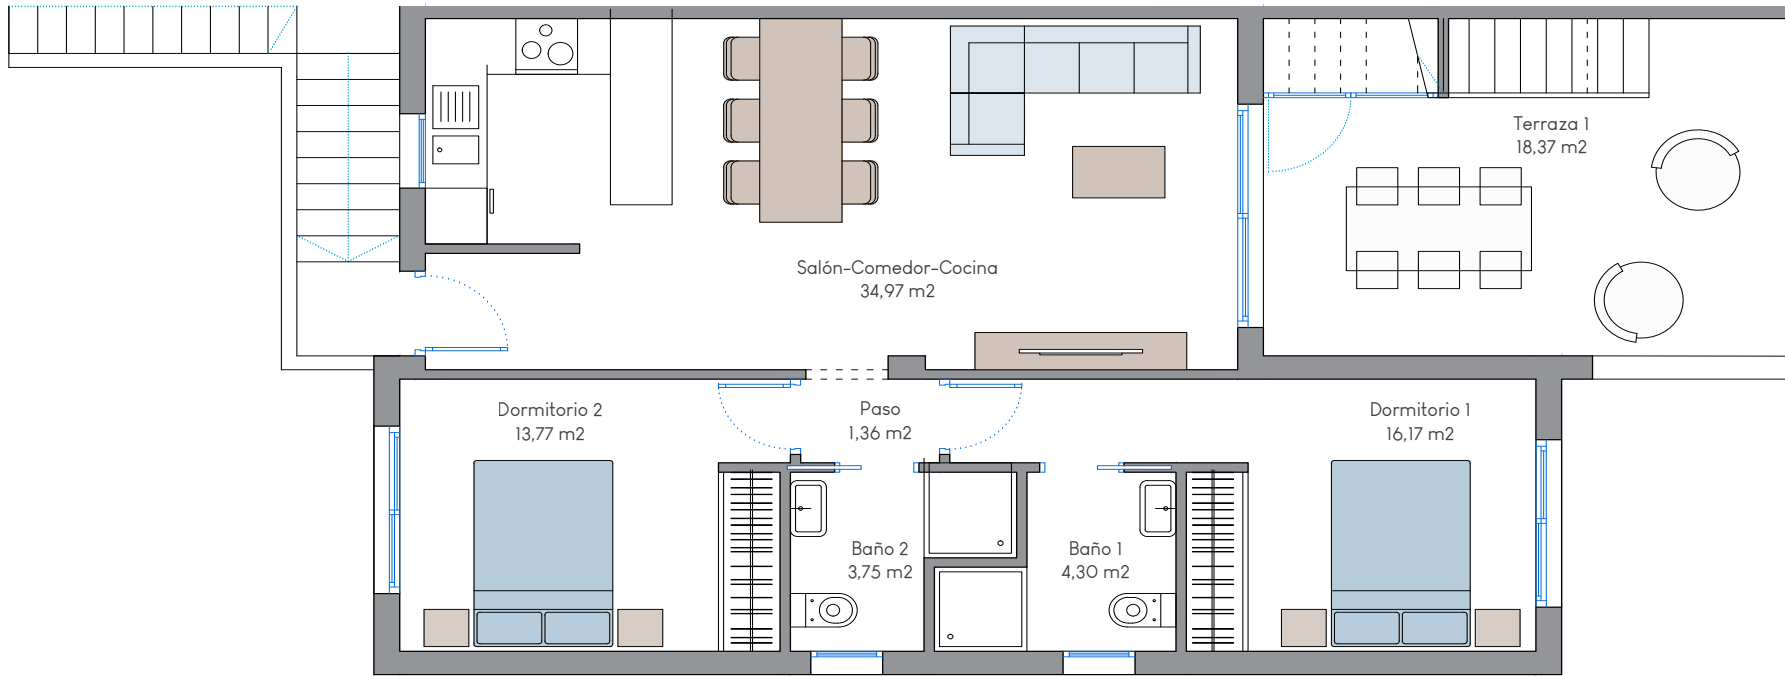

PLANTA PRIMERA

SUPERFICIES	
Planta Baja	74,32 m ²
Terraza 1	18,37 m ²
Solarium	85,82 m ²
Total	178,51 m ²

NALIA
RESORT

LAS DIMENSIONES Y LAS SUPERFICIES QUE APARECEN EN ESTE DOCUMENTO SON APROXIMADAS Y PODRÁN SER OBJETO DE MODIFICACIÓN DURANTE LA REDACCIÓN DE LOS PROYECTOS BÁSICO Y DE EJECUCIÓN

PLANTA SOLARIUM

SUPERFICIES	
Planta Baja	74,32 m ²
Terraza 1	18,37 m ²
Solarium	85,82 m ²
Total	178,51 m ²

NALIA
RESORT

LAS DIMENSIONES Y LAS SUPERFICIES QUE APARECEN EN ESTE DOCUMENTO SON APROXIMADAS Y PODRÁN SER OBJETO DE MODIFICACIÓN DURANTE LA REDACCIÓN DE LOS PROYECTOS BÁSICO Y DE EJECUCIÓN