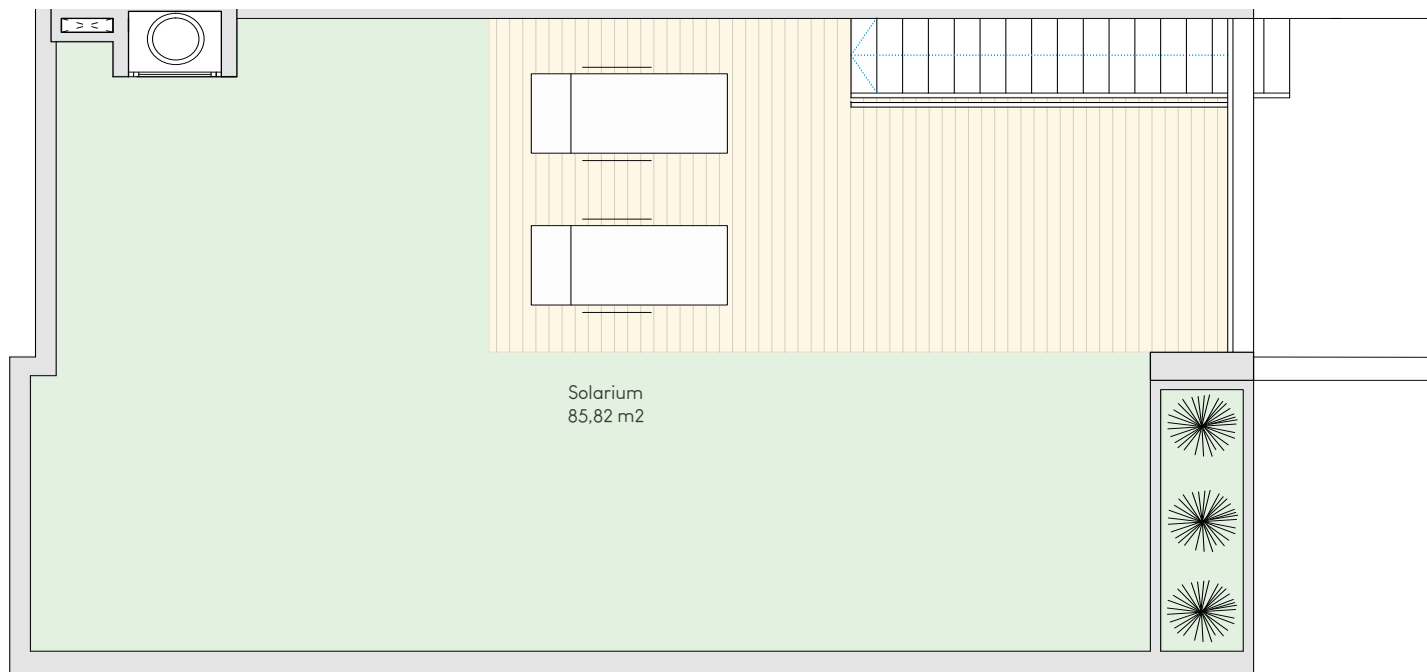

PLANTA PRIMERA

SUPERFICIES	
Planta Baja	74,32 m ²
Terraza 1	18,37 m ²
Solarium	85,82 m ²
Total	178,51 m ²

NALIA
RESORT

LAS DIMENSIONES Y LAS SUPERFICIES QUE APARECEN EN ESTE DOCUMENTO SON APROXIMADAS Y PODRÁN SER OBJETO DE MODIFICACIÓN DURANTE LA REDACCIÓN DE LOS PROYECTOS BÁSICO Y DE EJECUCIÓN

PLANTA SOLARIUM

SUPERFICIES	
Planta Baja	74,32 m ²
Terraza 1	18,37 m ²
Solarium	85,82 m ²
Total	178,51 m ²

NALIA
RESORT

LAS DIMENSIONES Y LAS SUPERFICIES QUE APARECEN EN ESTE DOCUMENTO SON APROXIMADAS Y PODRÁN SER OBJETO DE MODIFICACIÓN DURANTE LA REDACCIÓN DE LOS PROYECTOS BÁSICO Y DE EJECUCIÓN